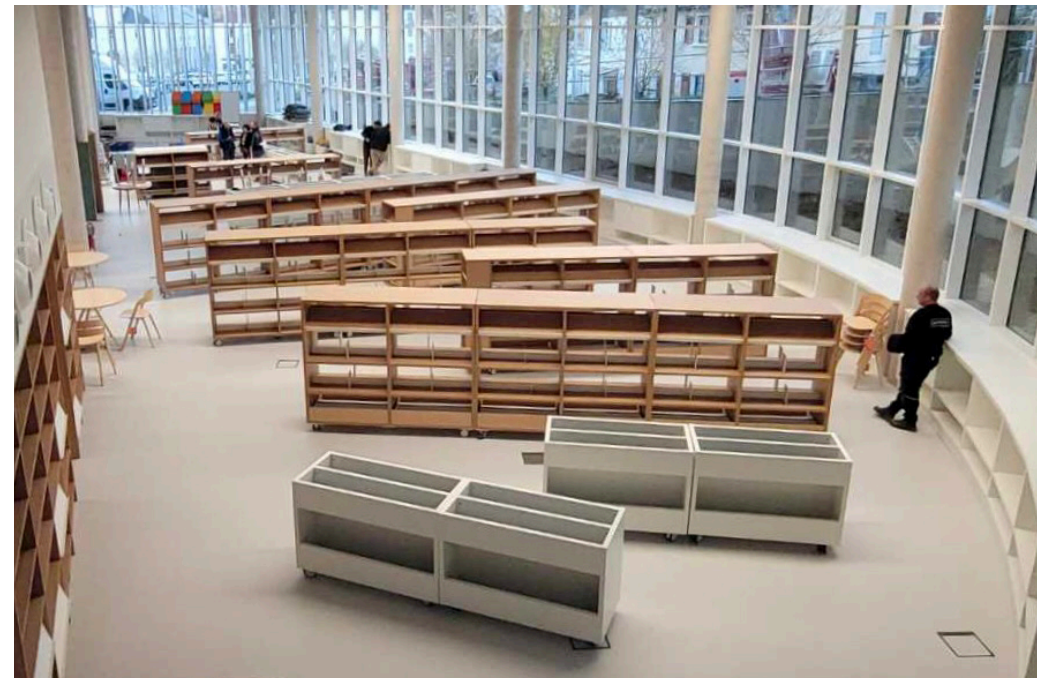

MO • Architecte | Atelier KINGKONG

Agencement, fabrication sur mesure, mobilier de collections | Perspective les ateliers

le lieu.

L'Espace Culturel du Pays de Nay abrite une effervescence culturelle au coeur de sa ville : une médiathèque d'une riche sélection et sa ludothèque, un cinéma de deux salles, un musée numérique, et des espaces partagés.

Coupe architecte - Façade

Dessin d'élévation

Un lieu confortable et moderne pour lire, jouer, découvrir, rêver, se rencontrer...

Dessin d'exécution

Siège social

43 avenue Duquesne
75007 **Paris**
09 70 96 53 68