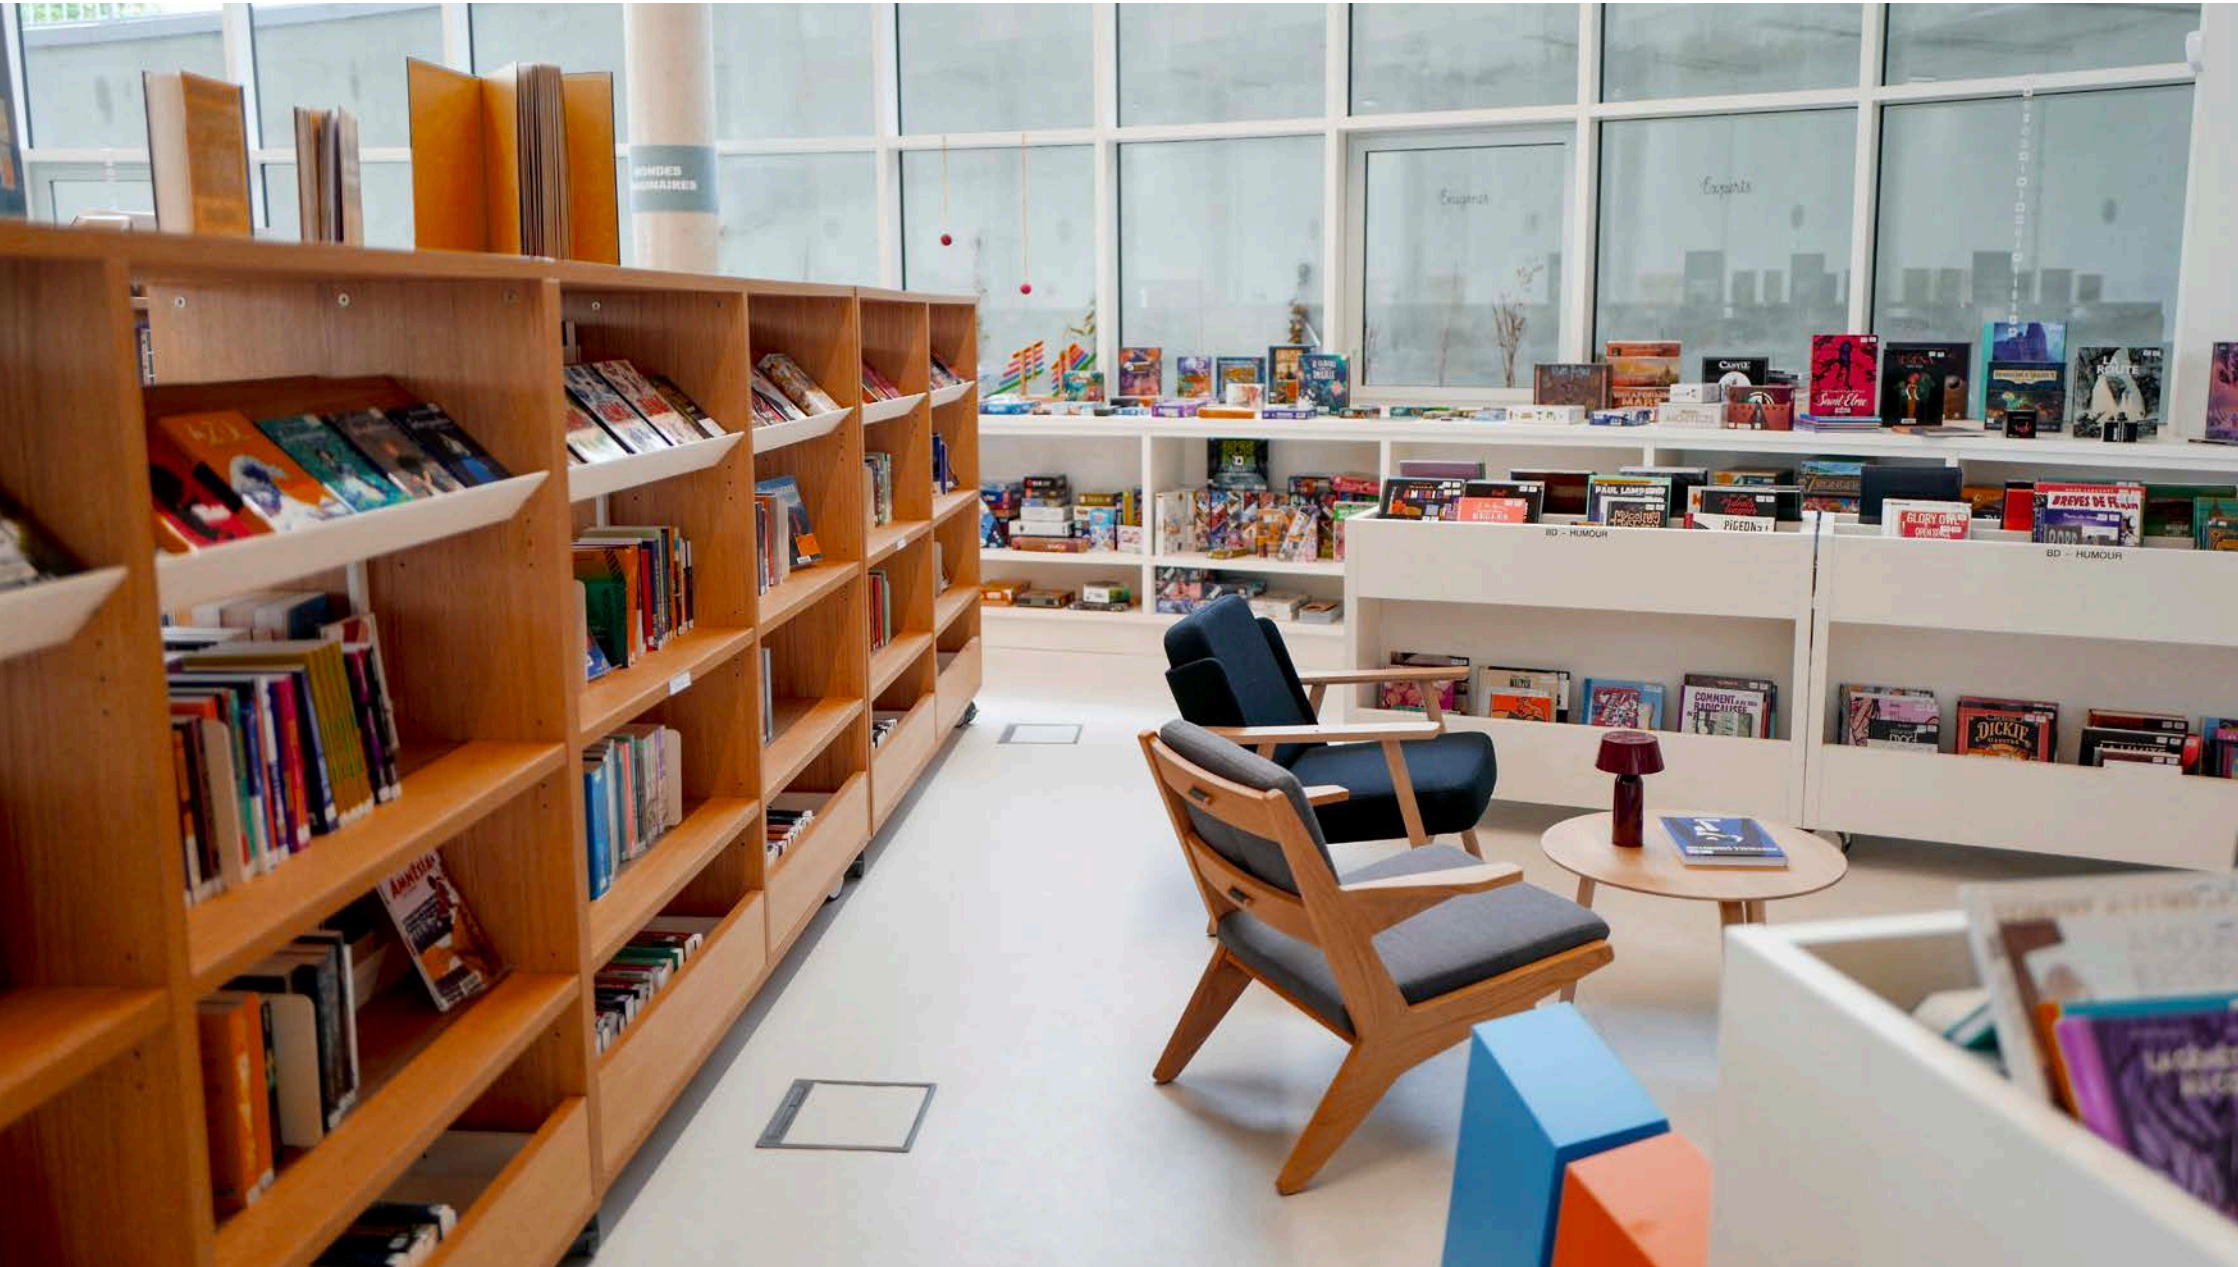

Un lieu confortable et moderne pour lire, jouer, découvrir, rêver, se rencontrer...