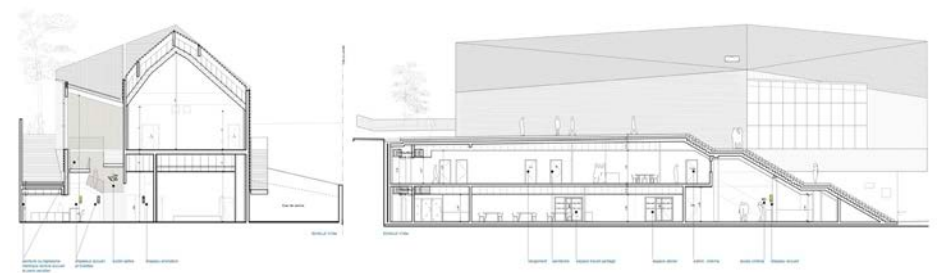

MO • Architecte | Atelier KINGKONG

Agencement, fabrication sur mesure, mobilier de collections | Perspective les ateliers

le lieu.

L'Espace Culturel du Pays de Nay abrite une effervescence culturelle au coeur de sa ville : une médiathèque d'une riche sélection et sa ludothèque, un cinéma de deux salles, un musée numérique, et des espaces partagés.

Coupe architecte - Façade

Dessin d'élévation

Un lieu confortable et moderne pour lire, jouer, découvrir, rêver, se rencontrer...

Dessin d'exécution

Siège social

43 avenue Duquesne
75007 **Paris**
09 70 96 53 68