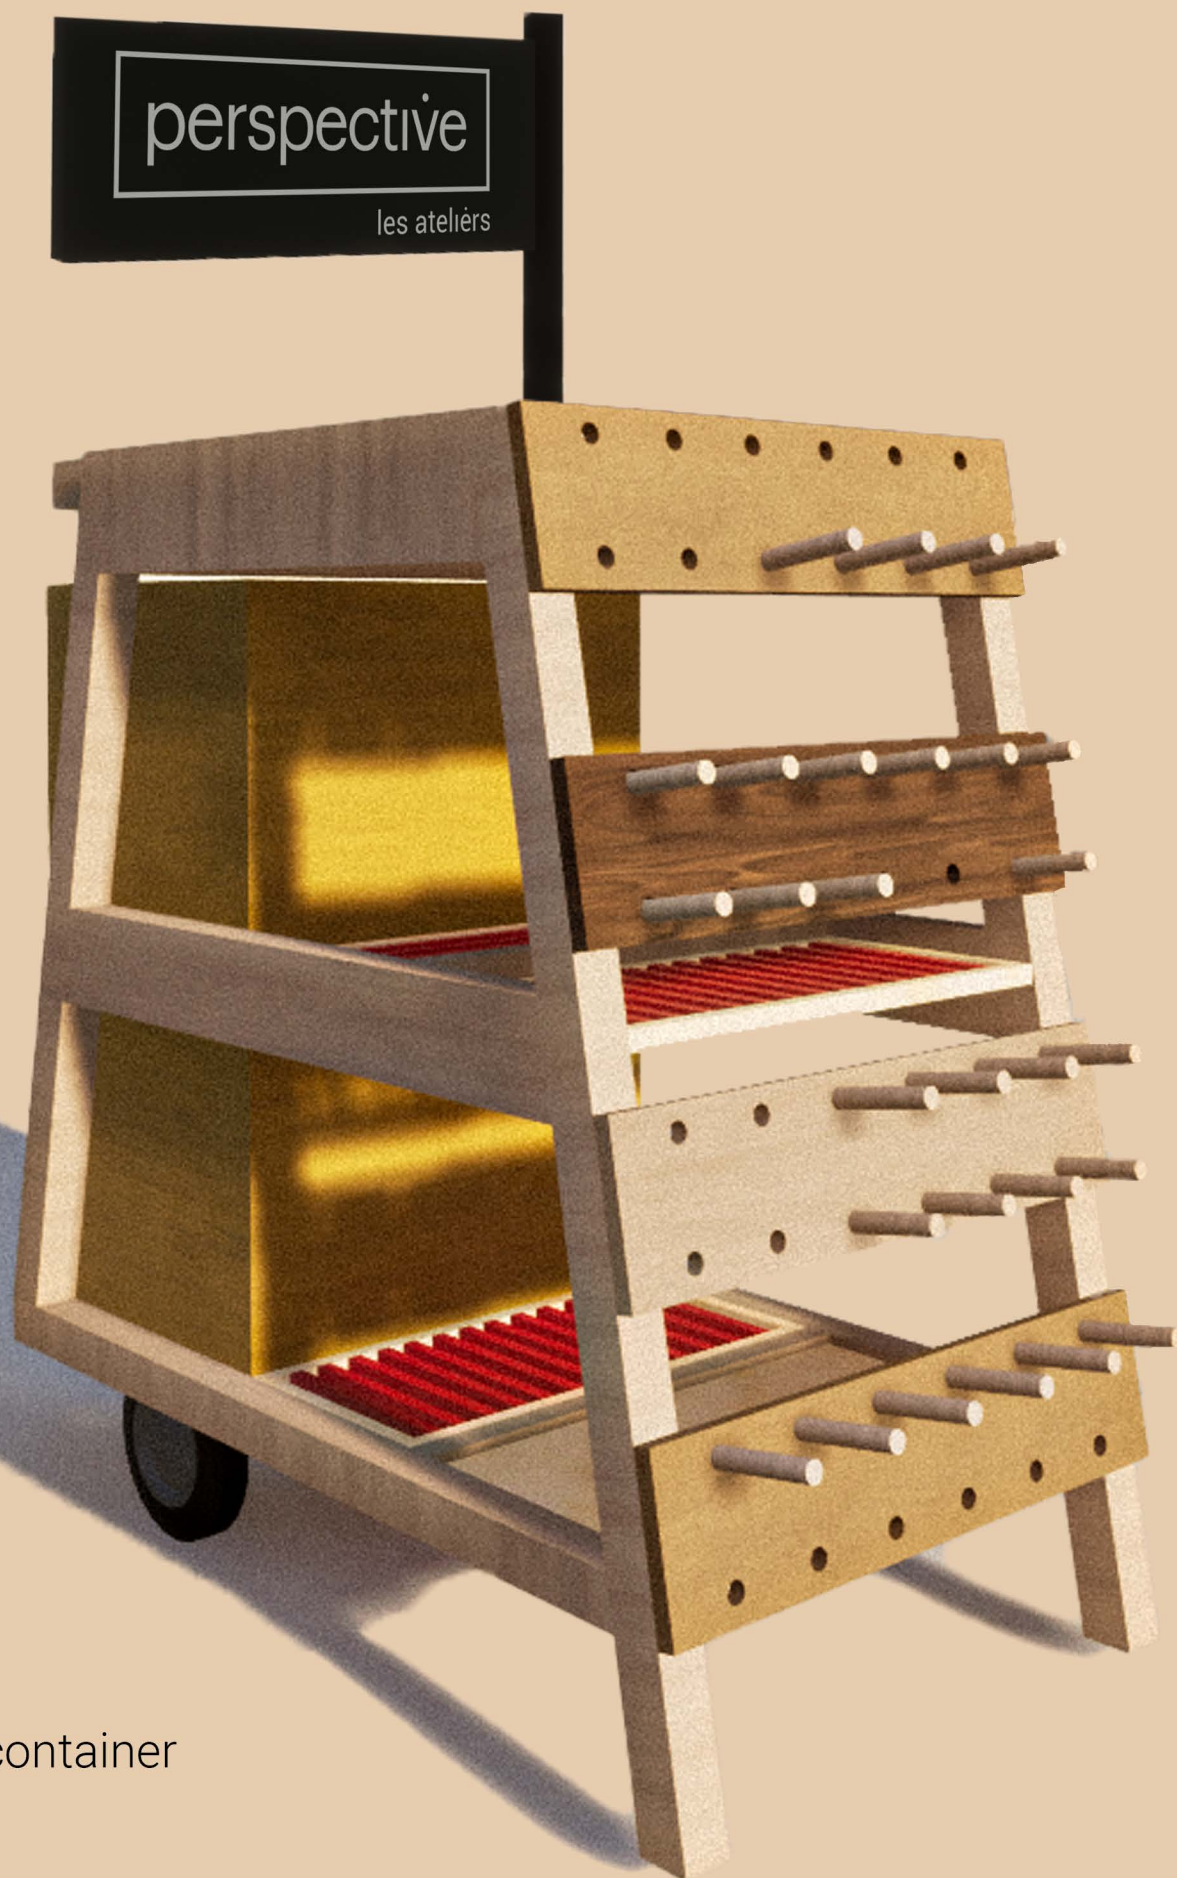

perspective

perspectivehabiterlebeau.fr

Fabrication et
création en France

La messagère de culture,

Viviane, conçue à partir de **chutes de bois** et de **roues de récupération**, dispose de nombreux **espaces de rangement et de présentation**, destinés à l'univers du livre. Maniable et mobile, elle incarne la **bibliothèque hors-les murs**.

Fiche d'identité.

Sexe : Féminin

Née à : entre Limoges et Bordeaux

Le : 20/09/2023

Parents : Booster

Signe astrologique : Vierge

Composition : Chute de bois, roues de container

viviàne.