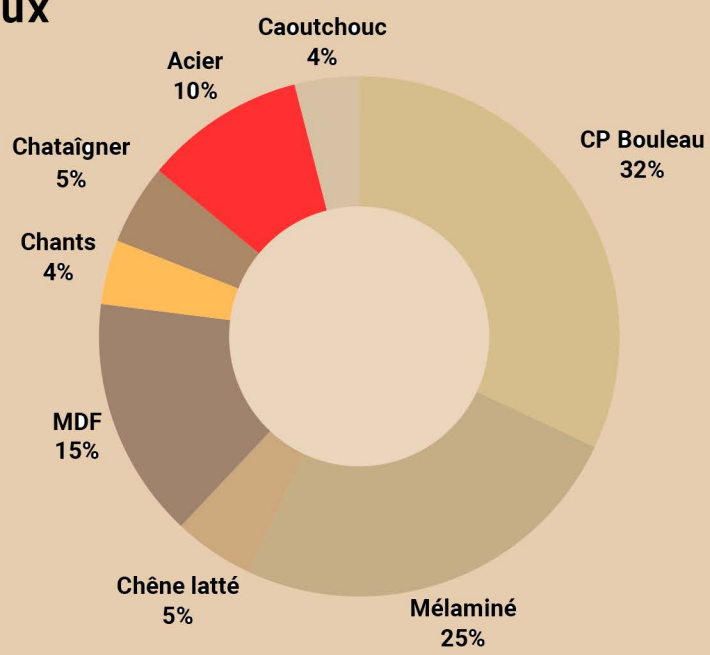

composition.

Matériaux

Provenance/ Matériau

perspective
perspectivehabiterlebeau.fr

Fabrication et création en France