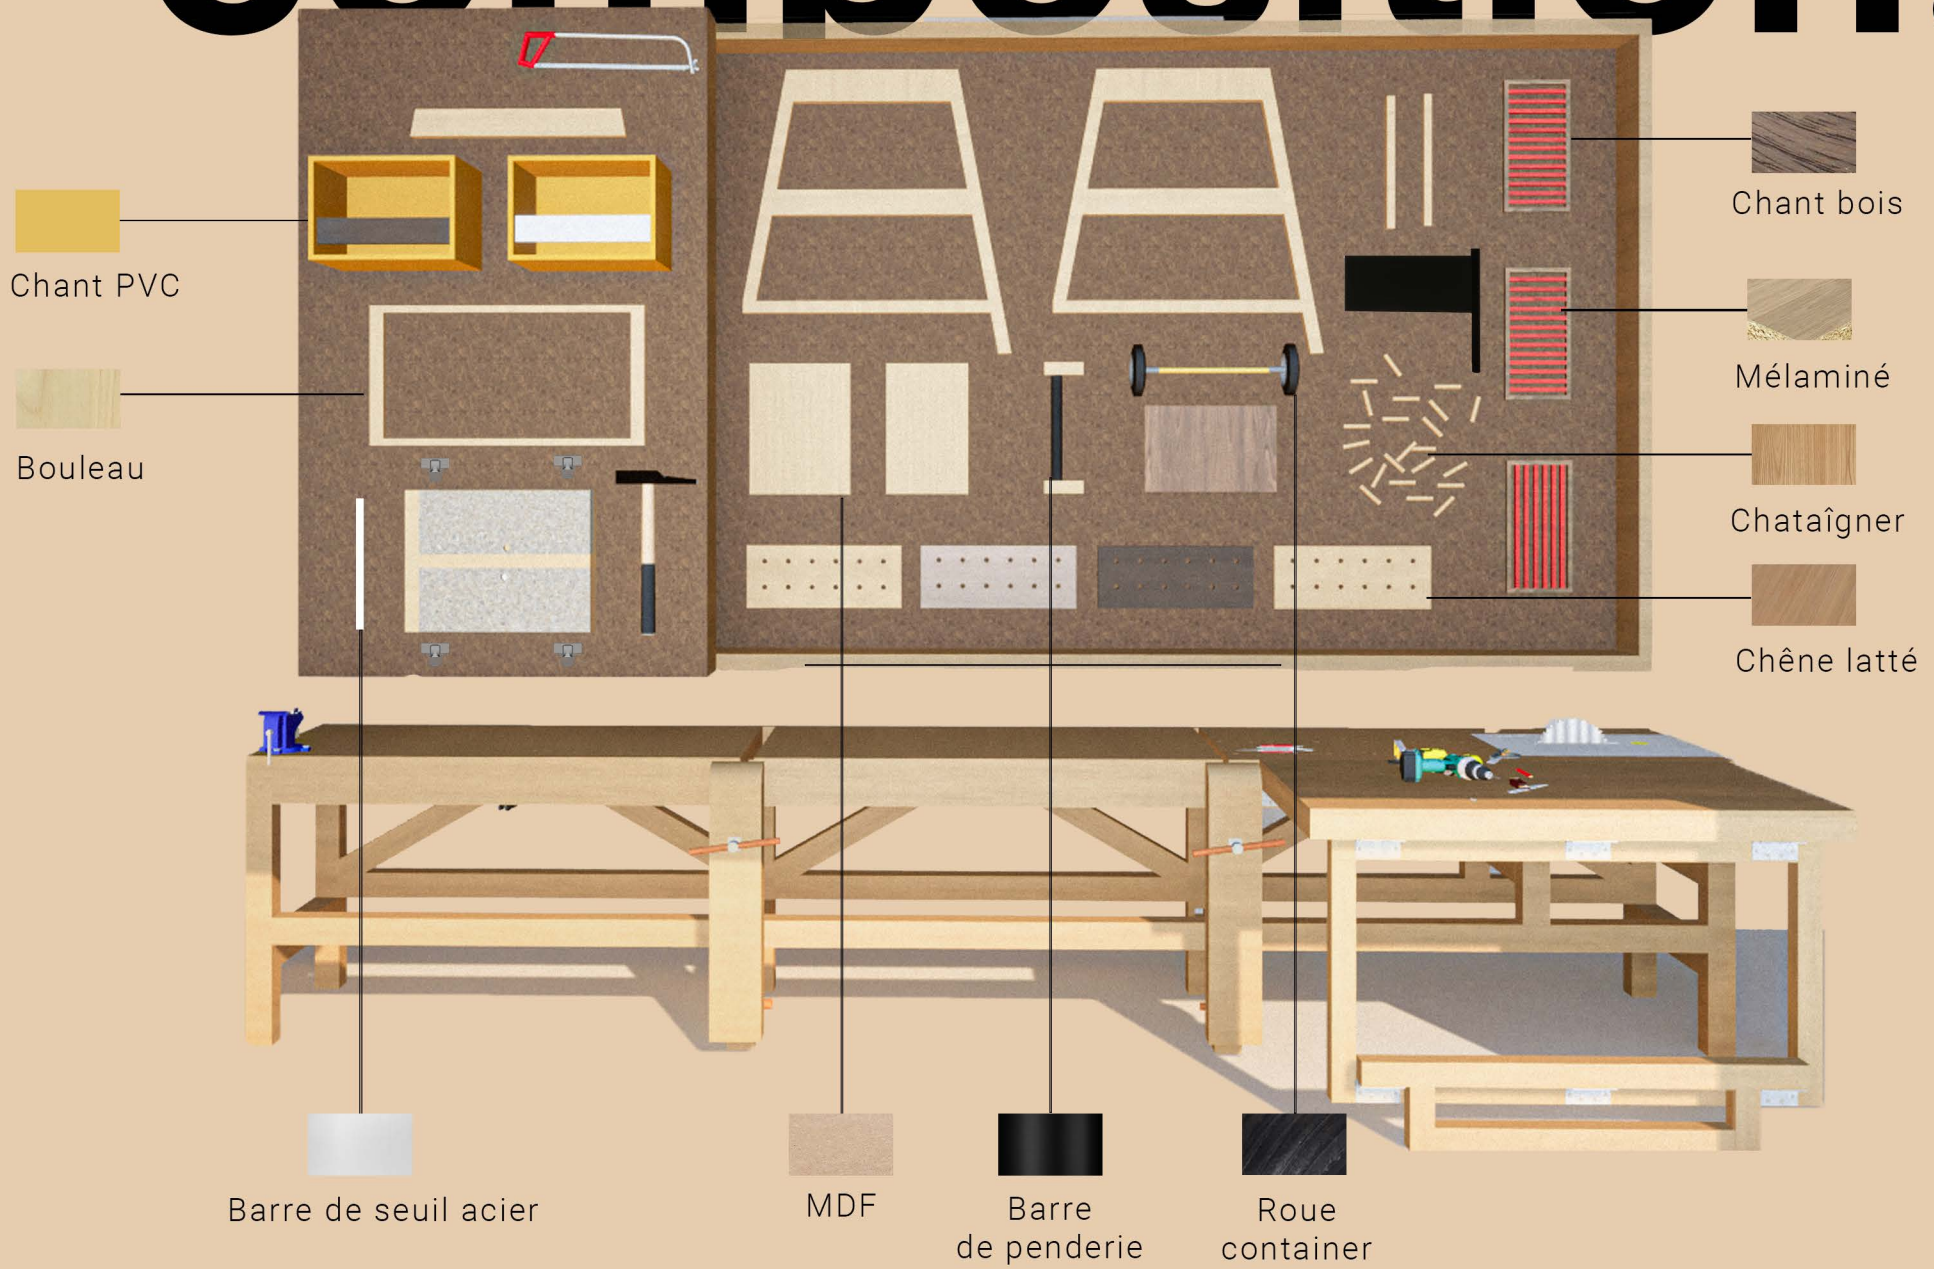

composition.