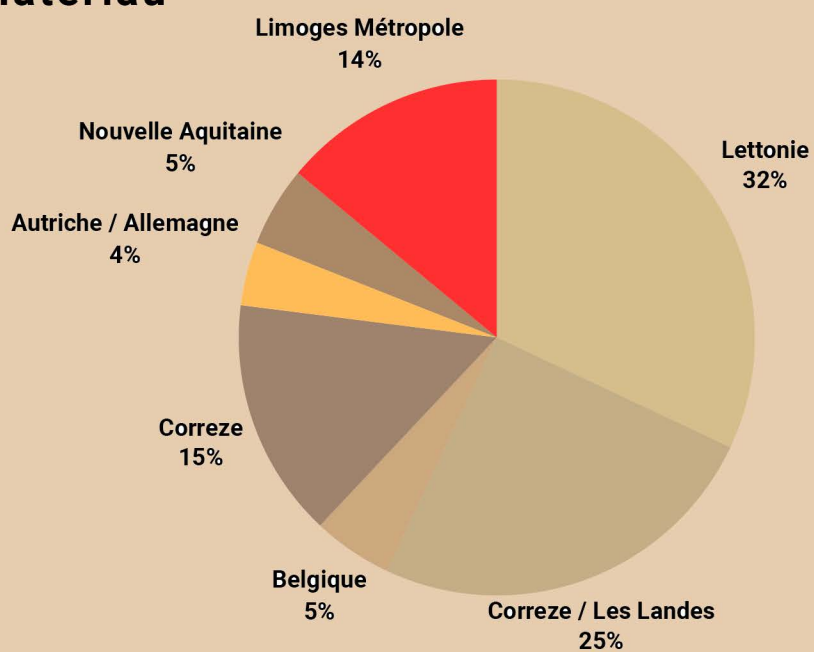

perspective

perspectivehabiterlebeau.fr

Fabrication et
création en France

La messagère de culture,

Viviane, conçue à partir de **chutes de bois** et de **roues de récupération**, dispose de nombreux **espaces de rangement et de présentation**, destinés à l'univers du livre. Maniable et mobile, elle incarne la **bibliothèque hors-les murs**.

Fiche d'identité.

Sexe : Féminin

Née à : entre Limoges et Bordeaux

Le : 20/09/2023

Parents : Booster

Signe astrologique : Vierge

Composition : Chute de bois, roues de container

viviàne.

Viviane \vi.vjan\ : Une brouette à deux roues.

composition.

Matériaux

Provenance/ Matériau

perspective
perspectivehabiterlebeau.fr

Fabrication et création en France