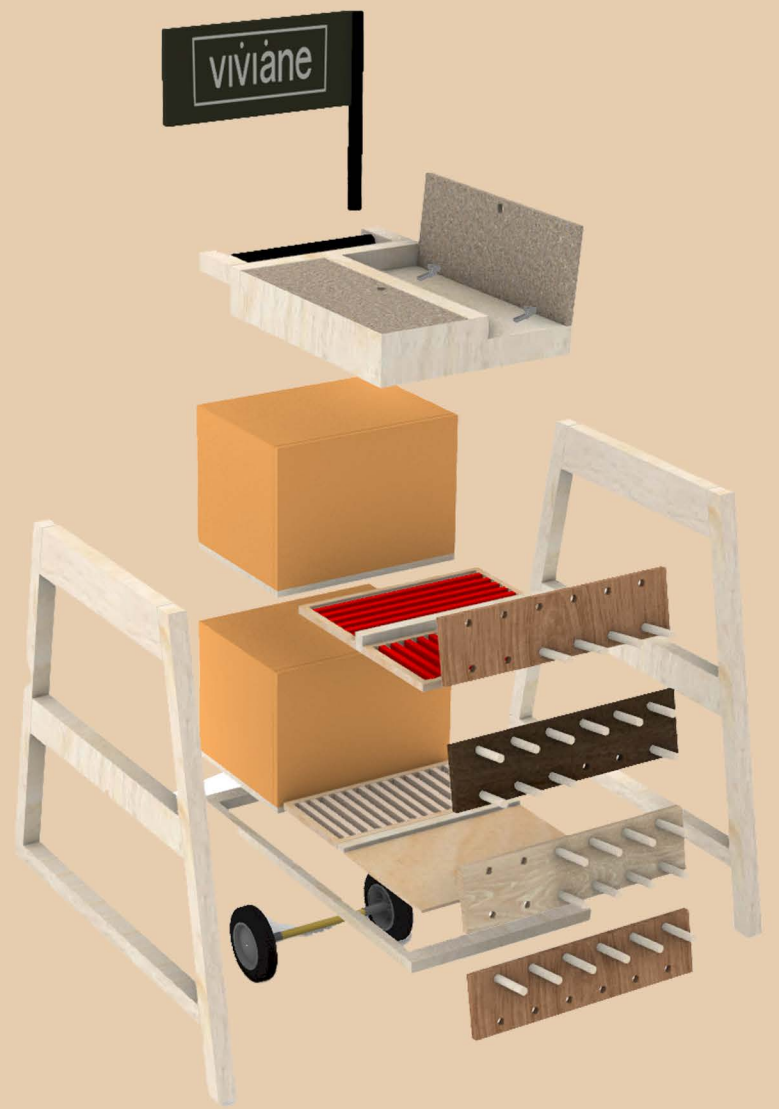

perspective

perspectivehabiterlebeau.fr

Fabrication et
création en France

La messagère de culture,

Viviane, conçue à partir de **chutes de bois** et de **roues de récupération**, dispose de nombreux **espaces de rangement et de présentation**, destinés à l'univers du livre. Maniable et mobile, elle incarne la **bibliothèque hors-les murs**.

Fiche d'identité.

Sexe : Féminin

Née à : entre Limoges et Bordeaux

Le : 20/09/2023

Parents : Booster

Signe astrologique : Vierge

Composition : Chute de bois, roues de container

viviàne.

Viviane \vi.vjan\ : Une brouette à deux roues.

composition.

Matériaux

Provenance/ Matériau

perspective
perspectivehabiterlebeau.fr

Fabrication et création en France