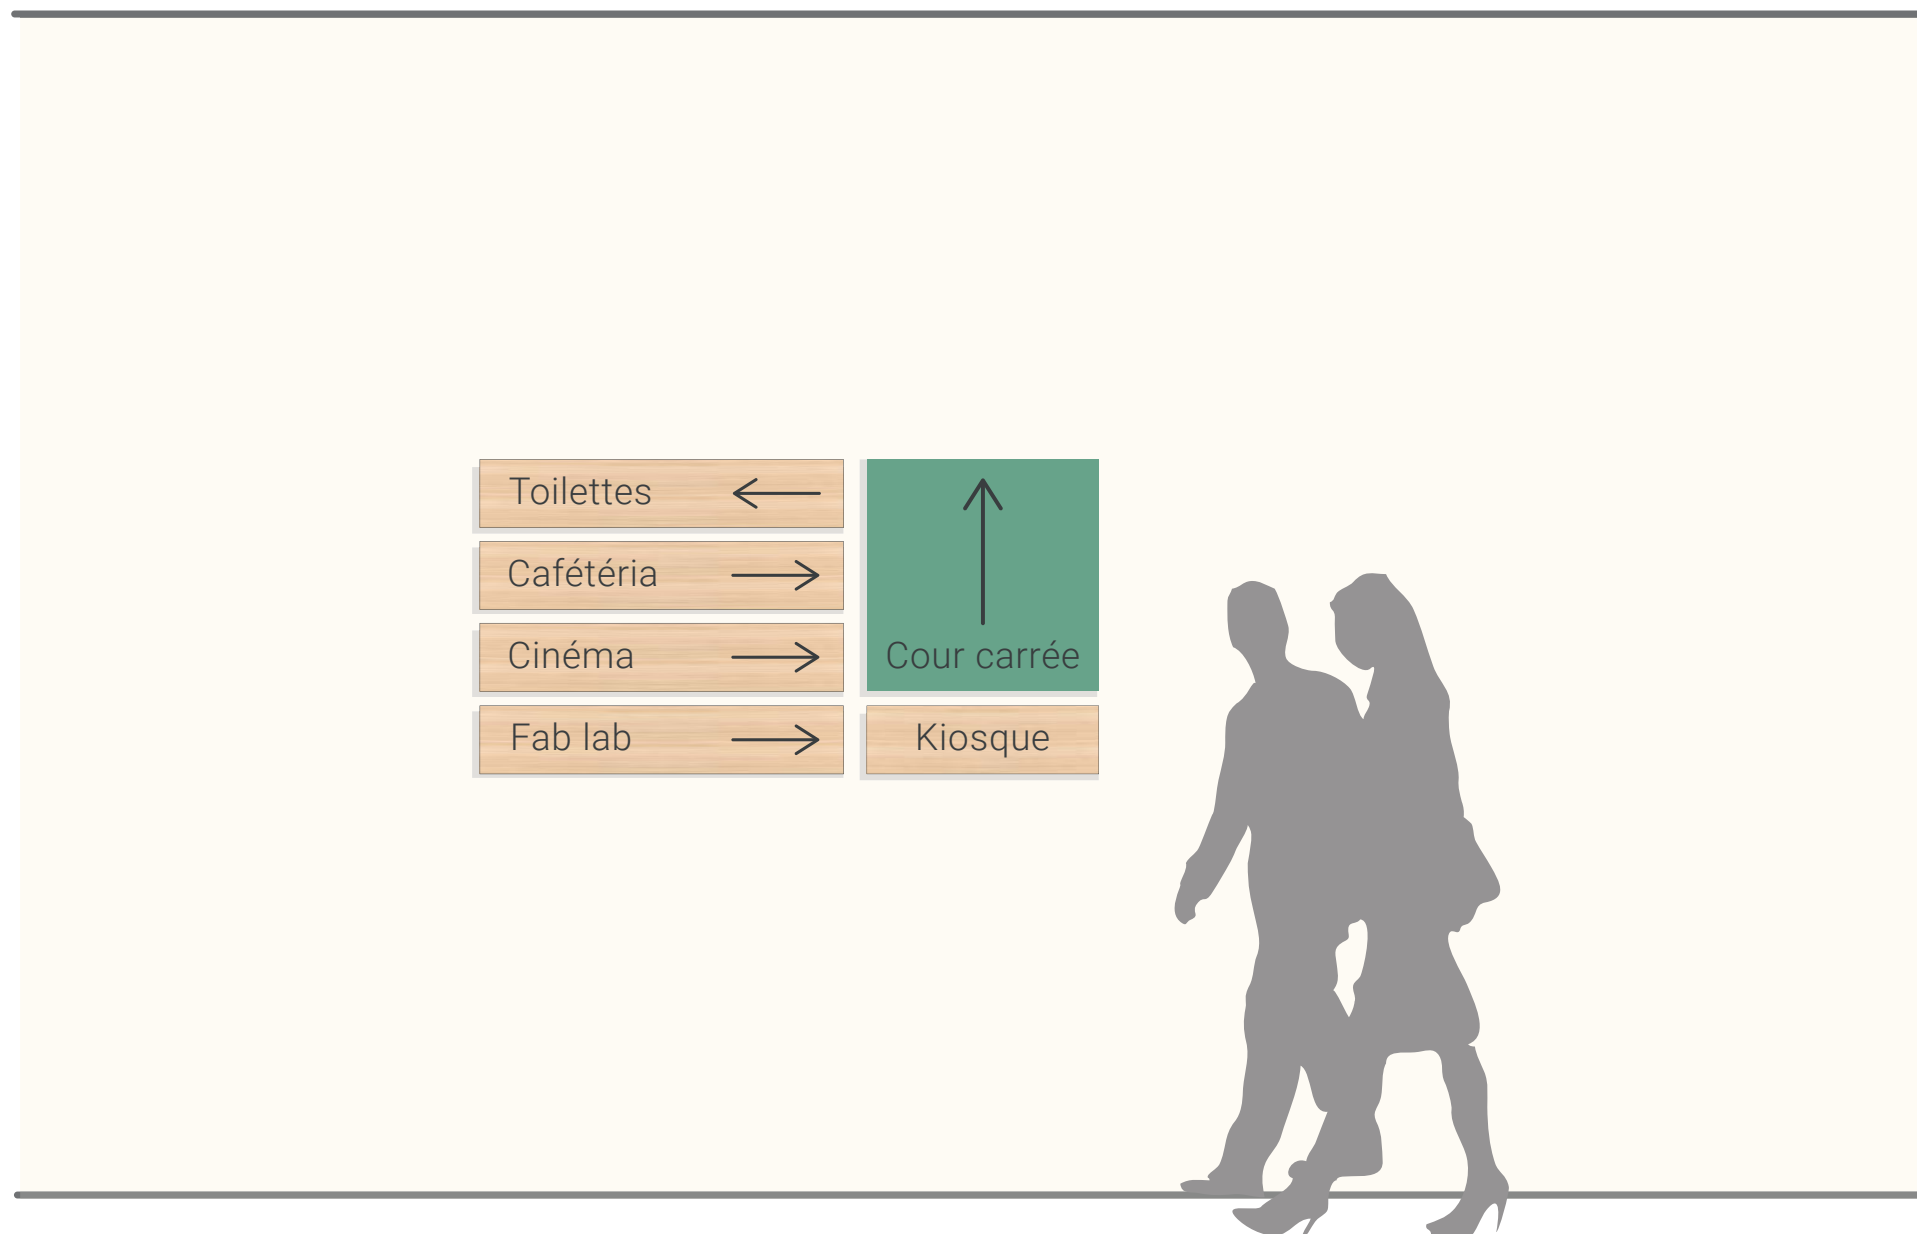

Projet d'aménagement

DOSSIER SIGNALÉTIQUE

Mai 2018

plan général d’information - panneau bois en applique

présentation des pôles majeurs de la bibliothèque - panneaux bois en applique sur le mur

marquage d'entrée des pôles majeurs - panneau bois en applique

marquage des «sous-espaces» - panneaux bois en applique sur le mur

principe de jalonnement - panneaux bois en applique sur le mur

marquages des espaces - pochoirs sur mur

principe de jalonnement secondaire - lettres pochoirs sur mur

pictogrammes pochoirs sur mur

Typographie Gotham:

GOTHAM

Gotham Thin. From the streets of New York City. Gotham X-Narrow Book. Flourishing at small sizes. Gotham Book. For both text and display. Gotham X-Narrow Bold. With roots in the lettering of the 1930s. Gotham Bold. Vernacular lettering. Gotham Condensed Book. The designer's photographic odyssey. Gotham Ultra. Maximum density. Gotham Condensed Bold. Examples of vernacular lettering. Gotham Narrow Book. Both narrow column and wide column. Gotham Rounded Book. Templates for all sizes. Gotham Narrow Bold. Headlines and text. Gotham Rounded Bold. Engravers' type.