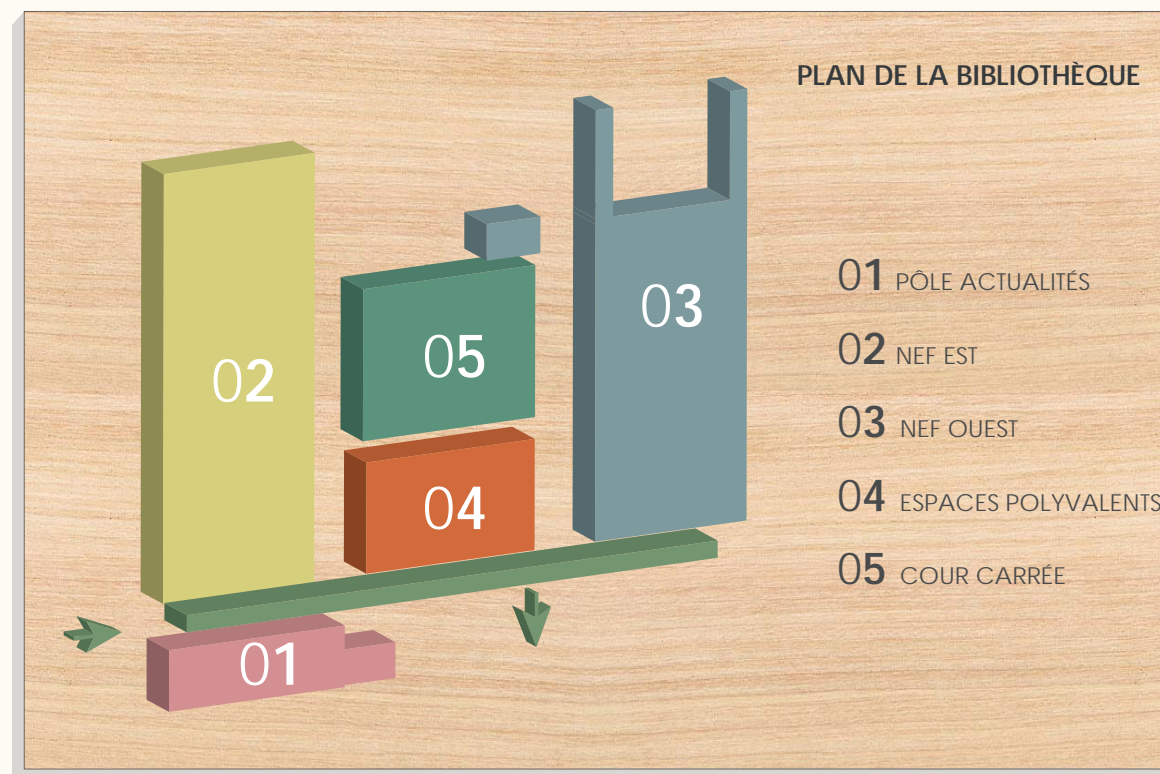

Projet d'aménagement

DOSSIER SIGNALÉTIQUE

Mai 2018

plan général d’information - panneau bois en applique

présentation des pôles majeurs de la bibliothèque - panneaux bois en applique sur le mur

marquage d'entrée des pôles majeurs - panneau bois en applique

marquage des «sous-espaces» - panneaux bois en applique sur le mur

principe de jalonnement - panneaux bois en applique sur le mur

marquages des espaces - pochoirs sur mur

principe de jalonnement secondaire - lettres pochoirs sur mur

pictogrammes pochoirs sur mur

Typographie Gotham:

GOTHAM

Gotham Thin. From the streets of New York City. Gotham X-Narrow Book. Flourishing at small sizes. Gotham Book. For both text and display. Gotham X-Narrow Bold. With roots in the lettering of the 1930s. Gotham Bold. Vernacular lettering. Gotham Condensed Book. The designer's photographic odyssey. Gotham Ultra. Maximum density. Gotham Condensed Bold. Examples of vernacular lettering. Gotham Narrow Book. Both narrow column and wide column. Gotham Rounded Book. Templates for all sizes. Gotham Narrow Bold. Headlines and text. Gotham Rounded Bold. Engravers' type.