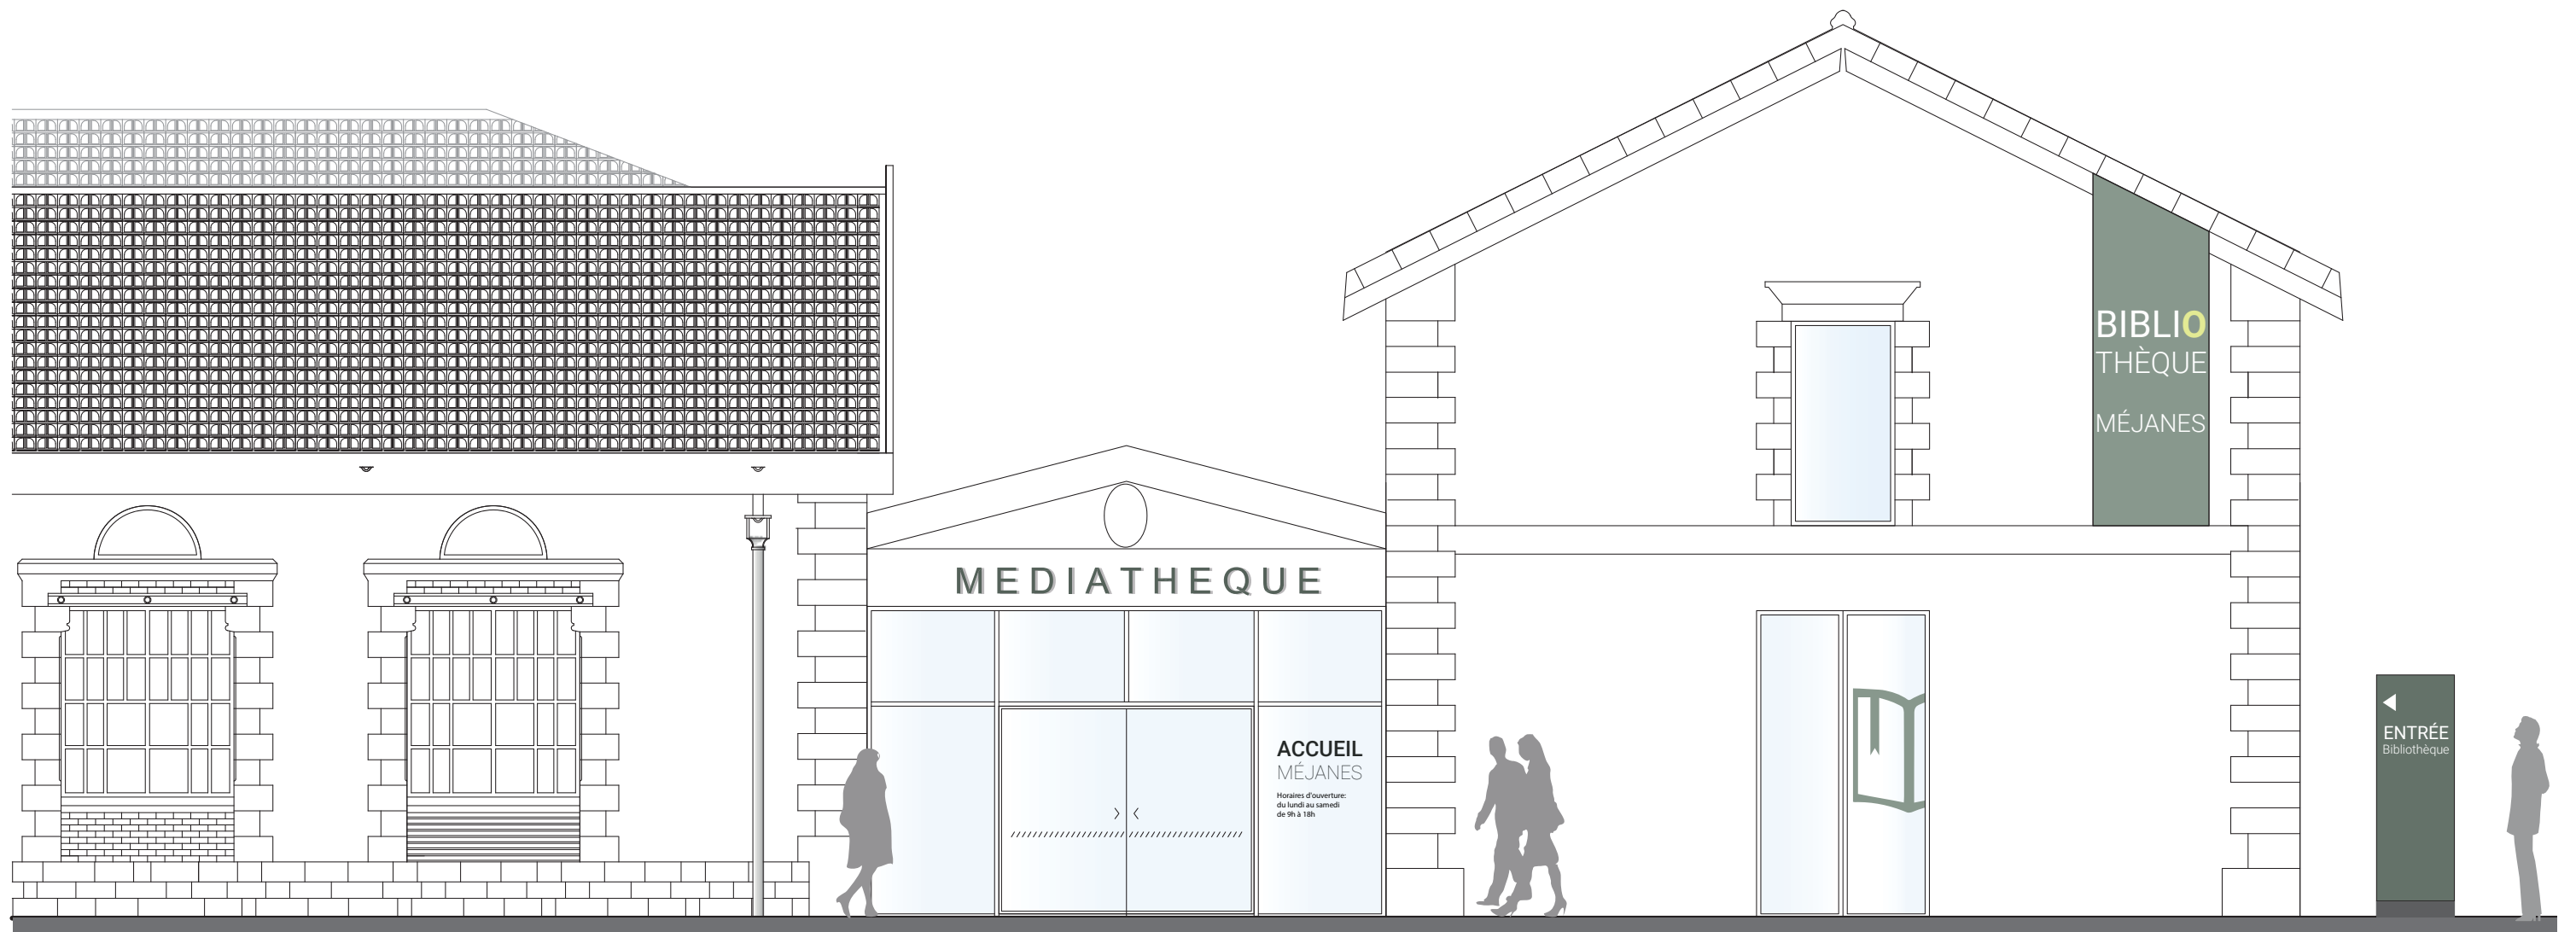

Projet d'aménagement

DOSSIER SIGNALÉTIQUE

Mai 2018

plan général d’information - panneau bois en applique

présentation des pôles majeurs de la bibliothèque - panneaux bois en applique sur le mur

marquage d'entrée des pôles majeurs - panneau bois en applique

marquage des «sous-espaces» - panneaux bois en applique sur le mur

principe de jalonnement - panneaux bois en applique sur le mur

marquages des espaces - pochoirs sur mur

principe de jalonnement secondaire - lettres pochoirs sur mur

pictogrammes pochoirs sur mur

Typographie Gotham:

GOTHAM

Gotham Thin. From the streets of New York City. Gotham X-Narrow Book. Flourishing at small sizes. Gotham Book. For both text and display. Gotham X-Narrow Bold. With roots in the lettering of the 1930s. Gotham Bold. Vernacular lettering. Gotham Condensed Book. The designer's photographic odyssey. Gotham Ultra. Maximum density. Gotham Condensed Bold. Examples of vernacular lettering. Gotham Narrow Book. Both narrow column and wide column. Gotham Rounded Book. Templates for all sizes. Gotham Narrow Bold. Headlines and text. Gotham Rounded Bold. Engravers' type.