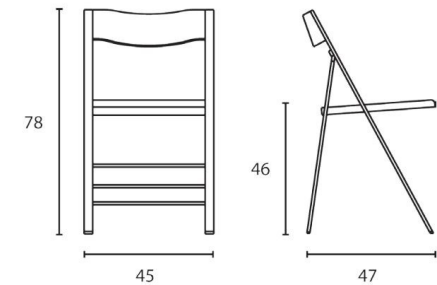

Nom | Pocket Plastic

Design | Robby & Francesca Cantarutti

Dimensions |

45 x 47 x 78/ H assise 46 cm

Chaise pliante. Compact, fonctionnel et universel.

Chaise pliante contemporaine dossier et assise polypropylène. Structure vernie aluminium gaufré ou aluminium satiné.

En option, Il est également disponible la poche crochet pratique murale.

Divers coloris au choix.