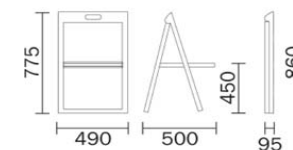

perspective

habiter le beau

Espace | Divers

Catégorie | Chaises pliantes

Nom | Enjoy

Design | Claudio Dondoli & Marco Poggi

Dimensions |

49 x 50 x 77.5/ H assise 45 cm

Résistante et légère, Enjoy est une chaise universelle, indiquée pour les milieux de différents genres et accostable à chaque table.

Pliable, elle est l'idéale lorsque un hôte survient de court, mais pas seulement.

La forme compacte et linéaire la rend apte pour l'usage quotidien.

Facilement déplaçable, une fois rangée elle occupe un espace de 95 mm seulement.

En polypropylène coloré, résistante aux rayons UV, elle peut être utilisée aussi bien à l'extérieur.

Divers coloris au choix.