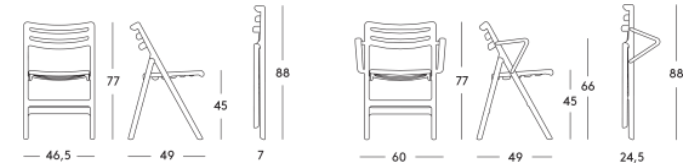

Pliable, elle est l'idéale lorsque un hôte survient de court, mais pas seulement.

La forme compacte et linéaire la rend apte pour l'usage quotidien.

Facilement déplaçable, une fois rangée elle occupe un espace de 95 mm seulement.

En polypropylène coloré, résistante aux rayons UV, elle peut être utilisée aussi bien à l'extérieur.

Divers coloris au choix.

perspective

habiter le beau

Espace | Divers

Catégorie | Chaises pliantes

Nom | Folding Air-Chair
Design | Jasper Morrison
Dimensions |
46,5 x 49 x 77/ H assise 45 cm

Chaise pliante en polypropylène chargé avec fibre de verre divers coloris au choix.
Utilisation intérieur/ extérieur.

Dims fermée 46,5 x 7 x 88 cm

Divers coloris au choix.

perspective

habiter le beau

Espace | Divers

Catégorie | Chaises pliantes

Nom | DS N°7

Design | Création Souvignet

Dimensions |

44 x 50 x 79/ H assise 46 cm

Chaise pliante en acier.

Eco conçu et recyclable - Fabrication Française.

Pied arrière | Tube acier Ø 20 mm, épaisseur 1,5 mm.