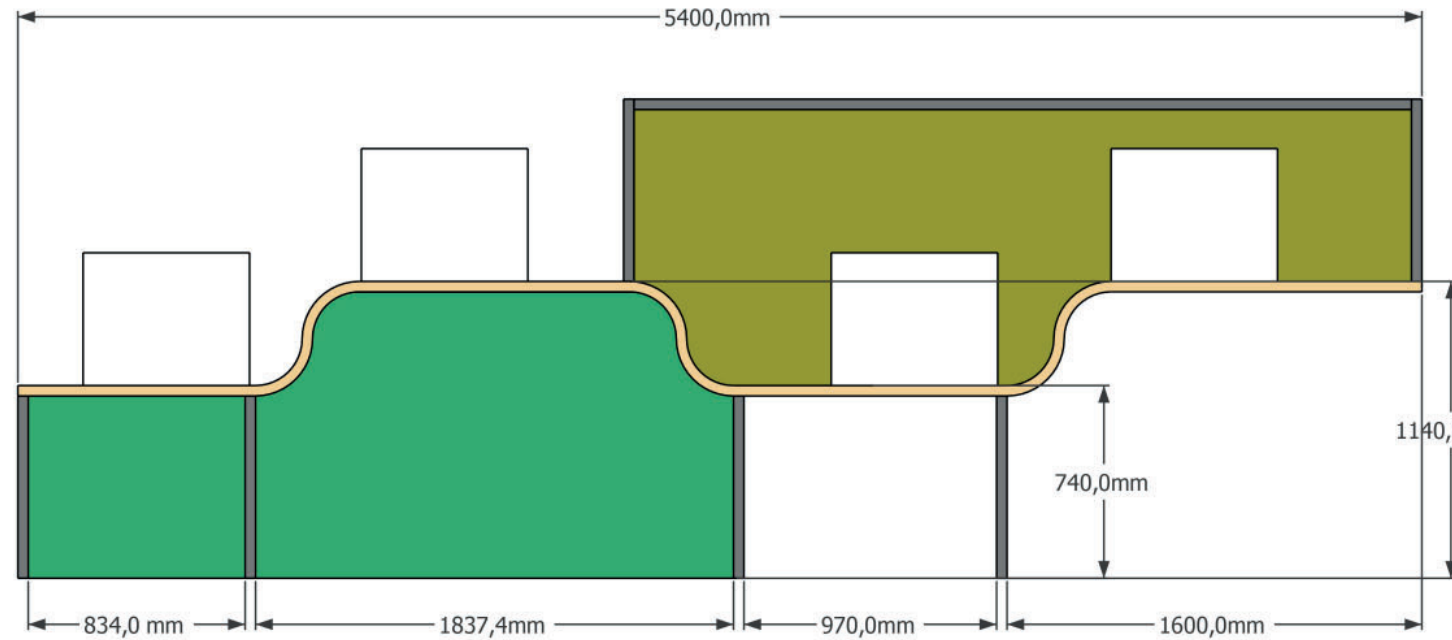

Echelle : A3

Chargé de Projets: SE

perspective

ENSEMBLE SUR MESURE

FABRICATION FRANCAISE DANS NOS ATELIERS EN HAUTE-VIENNE

Banque d'accueil 2 postes,
structure en PPSM 19 mm , caissons avec
portes pour unité centrale et rangement.
Plan de travail et parement en stratifié finition
au choix.
DIMS : L.2500xP.800xHT.740

Banque d'accueil 1 poste PMR,
structure en PPSM 19 mm , caissons pour unité
centrale et rangement.
Plan de travail et parement en stratifié finition
au choix.
DIMS : L.1500xP.870xHT.740

Structure version 4 automates,
Plateau en Contreplaqué Eucalyptus 30 mm
verniss.
Ajourage par entretoise en CP 30 mm.
Structure porteuse en PPSM 19 mm finition
au choix, chant PVC 1 mm.
DIMS L.5400xP.420xHT.1840mm
HT. Tablettes : 1140/740(PMR)