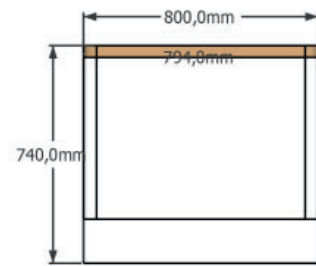

Echelle : A3

Chargé de Projets: SE

perspective

ENSEMBLE SUR MESURE

FABRICATION FRANCAISE DANS NOS ATELIERS EN HAUTE-VIENNE

Banque d'accueil 2 postes,
structure en PPSM 19 mm , caissons avec
portes pour unité centrale et rangement.
Plan de travail et parement en stratifié finition
au choix.
DIMS : L.2500xP.800xHT.740

Banque d'accueil 1 poste PMR,
structure en PPSM 19 mm , caissons pour unité
centrale et rangement.
Plan de travail et parement en stratifié finition
au choix.
DIMS : L.1500xP.870xHT.740

Structure version 4 automates,
Plateau en Contreplaqué Eucalyptus 30 mm
verniss.
Ajourage par entretoise en CP 30 mm.
Structure porteuse en PPSM 19 mm finition
au choix, chant PVC 1 mm.
DIMS L.5400xP.420xHT.1840mm
HT. Tablettes : 1140/740(PMR)