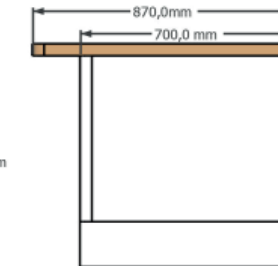

Echelle : A3

Chargé de Projets: SE

perspective

ENSEMBLE SUR MESURE

FABRICATION FRANCAISE DANS NOS ATELIERS EN HAUTE-VIENNE

Banque d'accueil 2 postes,
structure en PPSM 19 mm , caissons avec
portes pour unité centrale et rangement.
Plan de travail et parement en stratifié finition
au choix.
DIMS : L.2500xP.800xHT.740

Banque d'accueil 1 poste PMR,
structure en PPSM 19 mm , caissons pour unité
centrale et rangement.
Plan de travail et parement en stratifié finition
au choix.
DIMS : L.1500xP.870xHT.740

Structure version 4 automates,
Plateau en Contreplaqué Eucalyptus 30 mm
verniss.
Ajourage par entretoise en CP 30 mm.
Structure porteuse en PPSM 19 mm finition
au choix, chant PVC 1 mm.
DIMS L.5400xP.420xHT.1840mm
HT. Tablettes : 1140/740(PMR)