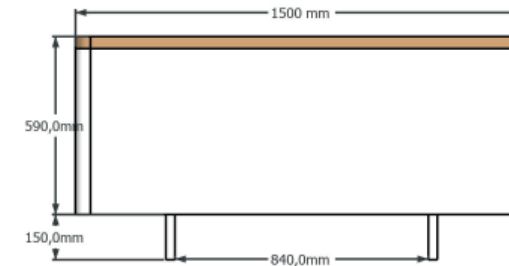

Echelle : A3

Chargé de Projets: SE

perspective

ENSEMBLE SUR MESURE

FABRICATION FRANCAISE DANS NOS ATELIERS EN HAUTE-VIENNE

Banque d'accueil 2 postes,
structure en PPSM 19 mm , caissons avec
portes pour unité centrale et rangement.
Plan de travail et parement en stratifié finition
au choix.
DIMS : L.2500xP.800xHT.740

Banque d'accueil 1 poste PMR,
structure en PPSM 19 mm , caissons pour unité
centrale et rangement.
Plan de travail et parement en stratifié finition
au choix.
DIMS : L.1500xP.870xHT.740

Structure version 4 automates,
Plateau en Contreplaqué Eucalyptus 30 mm
verniss.
Ajourage par entretoise en CP 30 mm.
Structure porteuse en PPSM 19 mm finition
au choix, chant PVC 1 mm.
DIMS L.5400xP.420xHT.1840mm
HT. Tablettes : 1140/740(PMR)