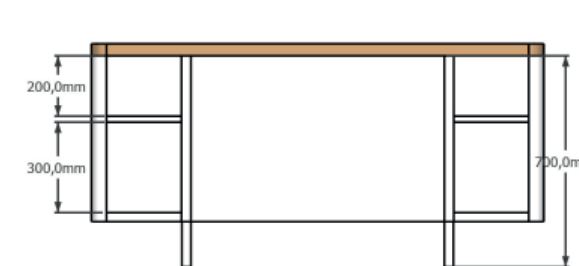

Echelle : A3

Chargé de Projets: SE

perspective

ENSEMBLE SUR MESURE

FABRICATION FRANCAISE DANS NOS ATELIERS EN HAUTE-VIENNE

Banque d'accueil 2 postes,
structure en PPSM 19 mm , caissons avec
portes pour unité centrale et rangement.
Plan de travail et parement en stratifié finition
au choix.
DIMS : L.2500xP.800xHT.740

Banque d'accueil 1 poste PMR,
structure en PPSM 19 mm , caissons pour unité
centrale et rangement.
Plan de travail et parement en stratifié finition
au choix.
DIMS : L.1500xP.870xHT.740

Structure version 4 automates,
Plateau en Contreplaqué Eucalyptus 30 mm
verniss.
Ajourage par entretoise en CP 30 mm.
Structure porteuse en PPSM 19 mm finition
au choix, chant PVC 1 mm.
DIMS L.5400xP.420xHT.1840mm
HT. Tablettes : 1140/740(PMR)