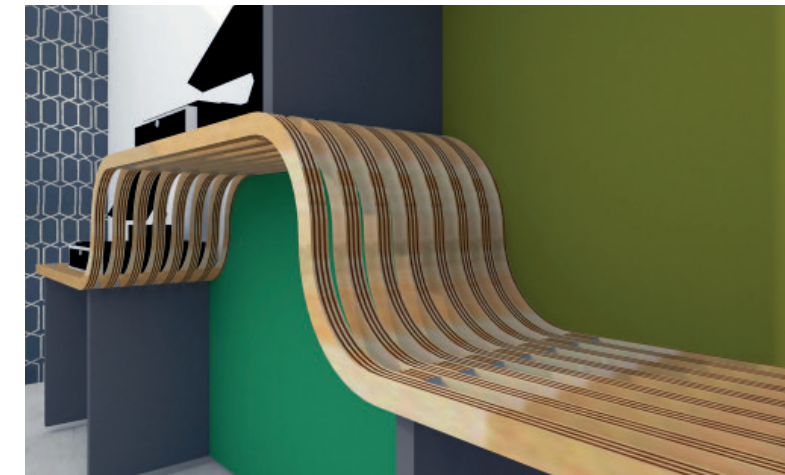

Echelle : A3

Chargé de Projets: SE

perspective

ENSEMBLE SUR MESURE

FABRICATION FRANCAISE DANS NOS ATELIERS EN HAUTE-VIENNE

Banque d'accueil 2 postes,
structure en PPSM 19 mm , caissons avec
portes pour unité centrale et rangement.
Plan de travail et parement en stratifié finition
au choix.
DIMS : L.2500xP.800xHT.740

Banque d'accueil 1 poste PMR,
structure en PPSM 19 mm , caissons pour unité
centrale et rangement.
Plan de travail et parement en stratifié finition
au choix.
DIMS : L.1500xP.870xHT.740

Structure version 4 automates,
Plateau en Contreplaqué Eucalyptus 30 mm
verniss.
Ajourage par entretoise en CP 30 mm.
Structure porteuse en PPSM 19 mm finition
au choix, chant PVC 1 mm.
DIMS L.5400xP.420xHT.1840mm
HT. Tablettes : 1140/740(PMR)