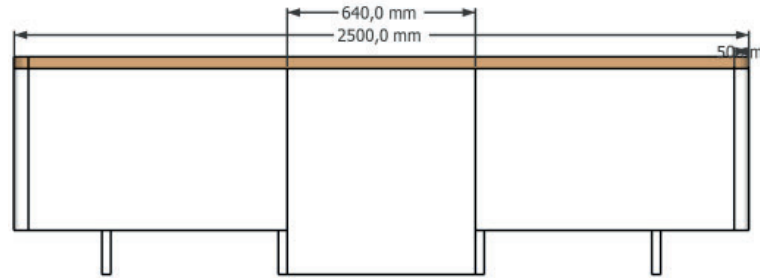

Echelle : A3

Chargé de Projets: SE

perspective

ENSEMBLE SUR MESURE

FABRICATION FRANCAISE DANS NOS ATELIERS EN HAUTE-VIENNE

Banque d'accueil 2 postes,
structure en PPSM 19 mm , caissons avec
portes pour unité centrale et rangement.
Plan de travail et parement en stratifié finition
au choix.
DIMS : L.2500xP.800xHT.740

Banque d'accueil 1 poste PMR,
structure en PPSM 19 mm , caissons pour unité
centrale et rangement.
Plan de travail et parement en stratifié finition
au choix.
DIMS : L.1500xP.870xHT.740

Structure version 4 automates,
Plateau en Contreplaqué Eucalyptus 30 mm
verniss.
Ajourage par entretoise en CP 30 mm.
Structure porteuse en PPSM 19 mm finition
au choix, chant PVC 1 mm.
DIMS L.5400xP.420xHT.1840mm
HT. Tablettes : 1140/740(PMR)