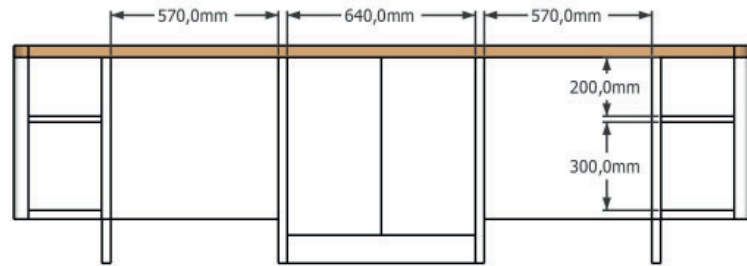

Echelle : A3

Chargé de Projets: SE

perspective

ENSEMBLE SUR MESURE

FABRICATION FRANCAISE DANS NOS ATELIERS EN HAUTE-VIENNE

Banque d'accueil 2 postes,
structure en PPSM 19 mm , caissons avec
portes pour unité centrale et rangement.
Plan de travail et parement en stratifié finition
au choix.
DIMS : L.2500xP.800xHT.740

Banque d'accueil 1 poste PMR,
structure en PPSM 19 mm , caissons pour unité
centrale et rangement.
Plan de travail et parement en stratifié finition
au choix.
DIMS : L.1500xP.870xHT.740

Structure version 4 automates,
Plateau en Contreplaqué Eucalyptus 30 mm
verniss.
Ajourage par entretoise en CP 30 mm.
Structure porteuse en PPSM 19 mm finition
au choix, chant PVC 1 mm.
DIMS L.5400xP.420xHT.1840mm
HT. Tablettes : 1140/740(PMR)