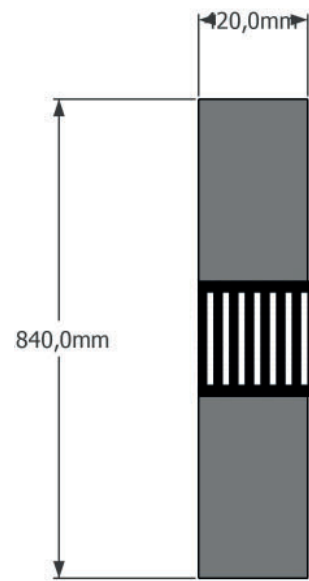

Echelle : A3

Chargé de Projets: SE

perspective

ENSEMBLE SUR MESURE

FABRICATION FRANCAISE DANS NOS ATELIERS EN HAUTE-VIENNE

Banque d'accueil 2 postes,
structure en PPSM 19 mm , caissons avec
portes pour unité centrale et rangement.
Plan de travail et parement en stratifié finition
au choix.
DIMS : L.2500xP.800xHT.740

Banque d'accueil 1 poste PMR,
structure en PPSM 19 mm , caissons pour unité
centrale et rangement.
Plan de travail et parement en stratifié finition
au choix.
DIMS : L.1500xP.870xHT.740

Structure version 4 automates,
Plateau en Contreplaqué Eucalyptus 30 mm
verniss.
Ajourage par entretoise en CP 30 mm.
Structure porteuse en PPSM 19 mm finition
au choix, chant PVC 1 mm.
DIMS L.5400xP.420xHT.1840mm
HT. Tablettes : 1140/740(PMR)